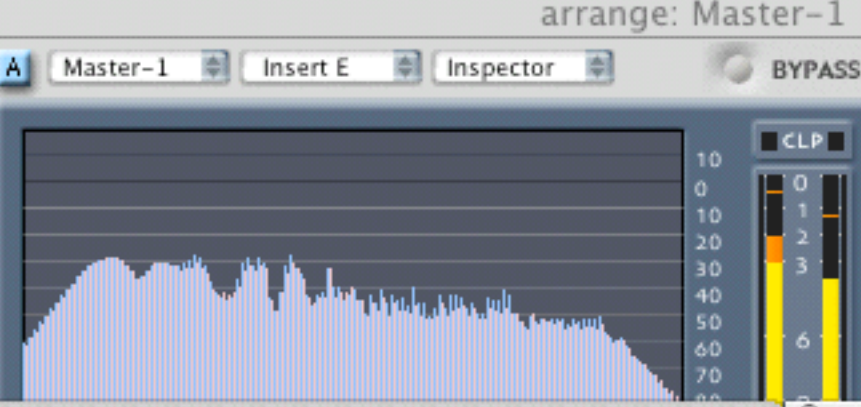

MOTU **22|2|108** 73.34 1:09.72

Memory Start 1|1|000 Stop 405|1|000 Project feild trip2 Seq arrange

TRR-1 TRR-2

PC4 A#7

MASURE	LOCK	IN
4 1 000	in	1
12 1 000	Aahhhs	2
20 1 000	Verse	3
28 1 000	Verse r	4
32 1 000	Bsect	5
36 1 000	Righted	6
44 1 000	Bsect	7
48 1 000	Vamp	8
52 1 000	Aaahh	9
		10
		11

arrange

in Aahhhs Verse Verse rpt Bsect Righteousness Bsect Vamp Aaahhs out

3 5 7 9 11 13 15 17 19 21 23 25 27 29 31 33 35 37 39 41 43 45 47 49 51 53 55 57 59

0.00 -4.00 -4.00 -4.00 0.00 0.00 -4.00 -4.00 0.00 -4.00 -4.00 -4.00 +2.00 0.00 -2.00 -4.00 -4.00 -4.00 -1.50 -2.00 0.00 -0.50 -4.00 -2.00 -4.00 -2.40